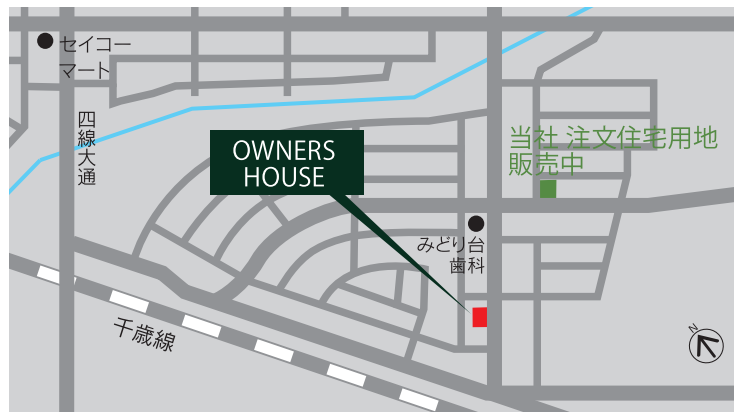

シーズンの家は暖房光熱費が抑えられる高性能住宅

シーズンの住まいはハイスペック超高断熱住宅。性能値(Ua値・Q値)が高い家は、室内に暖房の熱を留める能力が極めて高いこととなります。だからこそ、大空間でも部屋の隅々まで暖かく暖房光熱費が抑えられる家を実現できます。

壁断熱 200mm | 基礎断熱 150mm | 天井断熱 400mm | サッシ トリプルガラス | 換気 第一種熱交換換気

千歳市で200mm断熱住宅の施工実績トップクラス!!

年間暖房光熱費
月々7,500円~を
実現しています!

[会場] 千歳市みどり台南2丁目8番8