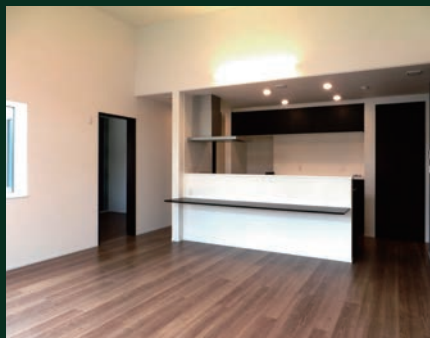

性能も 素材も デザインも こだわられる家づくり。

OWNER'S HOUSE つながる平屋

[開催日]

7/28 sat 10:00~
29 sun 17:00

[会場]

千歳市みどり台南2丁目8番8