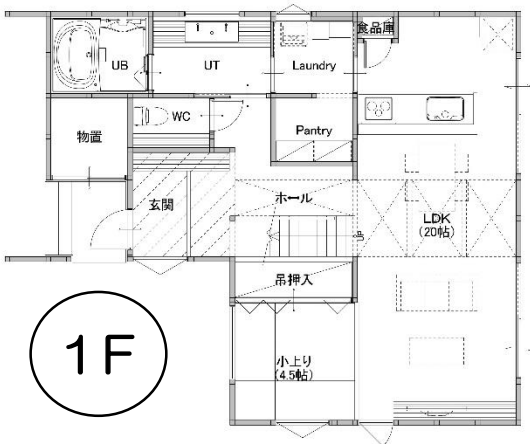

・1F面積／77.01㎡(23.25坪) ・2F面積／48.02㎡(14.50坪)
・延床面積／121.72㎡(37.75坪)

詳しくはホームページをご覧ください

建成ホーム

検索

<http://www.kenseihome.co.jp>

スマホから
アクセス!!

しっくい

世界中で愛されてきた伝統の漆喰