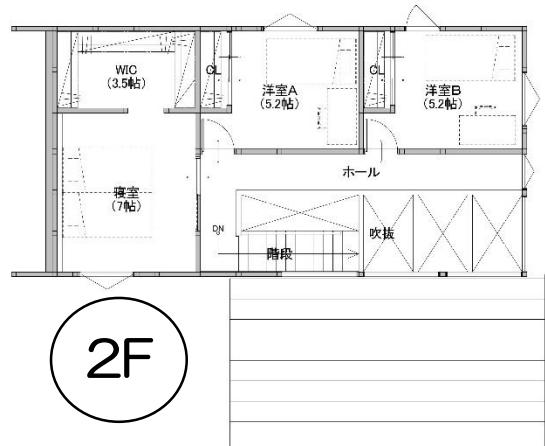

・1F面積／77.01㎡(23.25坪) ・2F面積／48.02㎡(14.50坪)
・延床面積／121.72㎡(37.75坪)

詳しくはホームページをご覧ください

建成ホーム

検索

<http://www.kenseihome.co.jp>

スマホから
アクセス!!

しっくい

世界中で愛されてきた伝統の漆喰